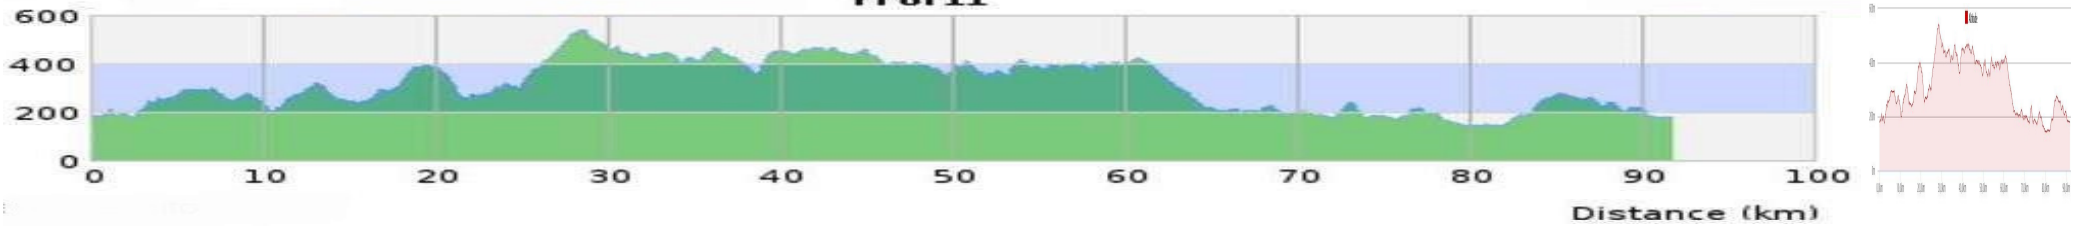

@U AU [b] 'G'Y d h Y ; , à Y : 9%&] 'ha U c] b ' & '\$ % , à '

Profil

Côte	Localité	90 Km	%Max	%Moy	Long	Côte	Localité	90 Km	%Max	%Moy	Long
	Hall Omnisports Jemelle	0 Km				8	Côte de la Chapelle	54,5 Km	12%	9%	500
	Rochefort/Rue de Longchamps	0,5 Km					Transinne	55,3 Km			
1	Côte du Gerny	2,2 Km	6%	4%	2500		Carref. NB99	56,4 Km			
	Observatoire (Ouest)	6 Km					Redu Boucats	59 Km			
	Observatoire (Est)	7 Km					Carref. N40	60 Km			
	On/Carrefour NB6	10,2 Km					Neupont	67 Km			
2	Côte des Moineaux	11,1 Km	10%	6%	2500		Chanly	68,8 Km			
	Ambly	15,5 Km					Route de la Falloise	69,8 Km			
	Carrefour NB89	16,2 Km					Resteigne Pont	71,5 Km			
3	Côte des Kangourous	16,3 Km	14%	8,5%	2800	9	Côte de Belvaux	72,3 Km	11%	9%	1000
	Nassogne	19 Km					Belvaux	74 Km			
	Embranchement NB49	21,8 Km					Auffe	76 Km			
4	Côte Fourneau St Michel	25,2 Km	14%	6,7%	3400	10	Côte du Tienne d'Alse	76,1 Km	9%	7%	3100
	St Hubert	32 Km					Carrefour S/N955	78,1 Km			
	Route d'Hatrival	32,8 Km					Lesive	79,2 Km			
5	Hatrival Côte	35,1 Km	4,8%	6,5%	820		Eprave	80,8 Km			
	Hatrival - Route de Libin	36 Km					Carrefour S/N86	83,1 Km			
	Pont Chemin de fer	38,2 Km				11	Côte du Belvédère	83,6 Km	12%	7%	1800
6	Côte Les Bolettes II	38,5 Km	10%	2,7%	4850		Hamerenne/N803	86,3 Km			
	Carrefour N40	44,1 Km					Barbarise	87,2 Km			
	Glaireuse	48,1 Km					Pont S/Ravel	89,6 Km			
Rav 1	Ruisseau Moulin Libin	49,7 Km					Pont S/La Lomme	90,3 Km			
	Villance	51,5 Km					Hall Omnisports Jemelle	91,6 Km			
7	Côte des Broux	53,1 Km	11%	9%	500						